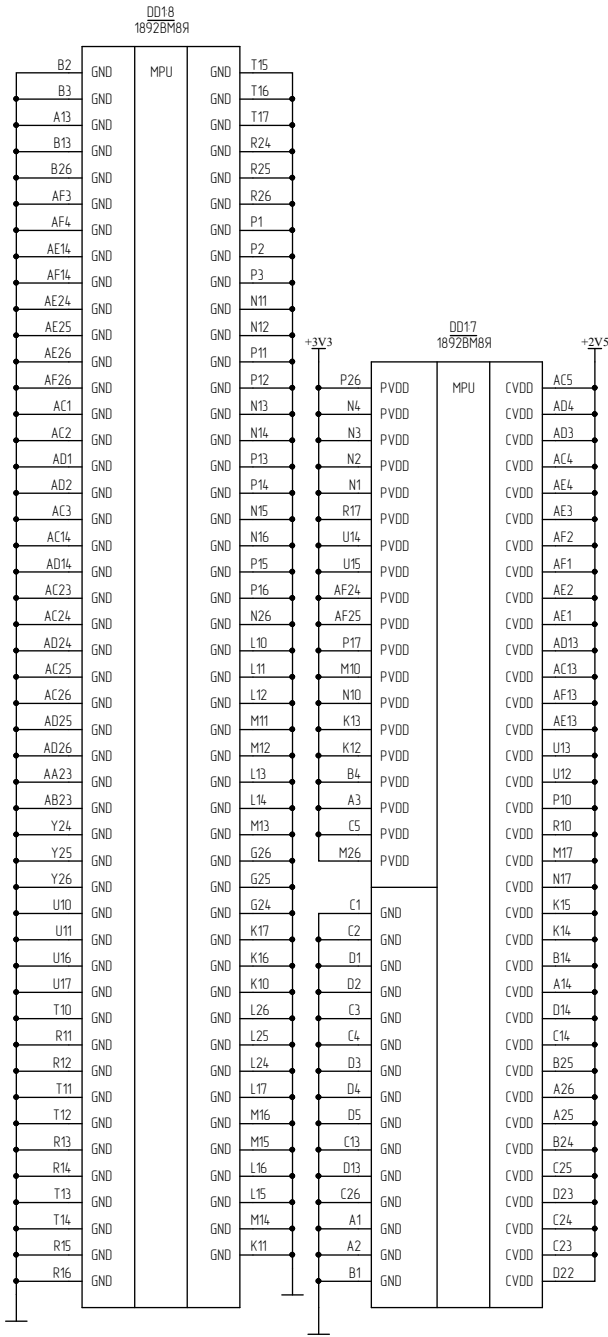

Инд. № подл. Подп. и дата. Взам. инд. № Инд. № дубл. Подп. и дата.

Изм. / лист № докум. Подп. Дата