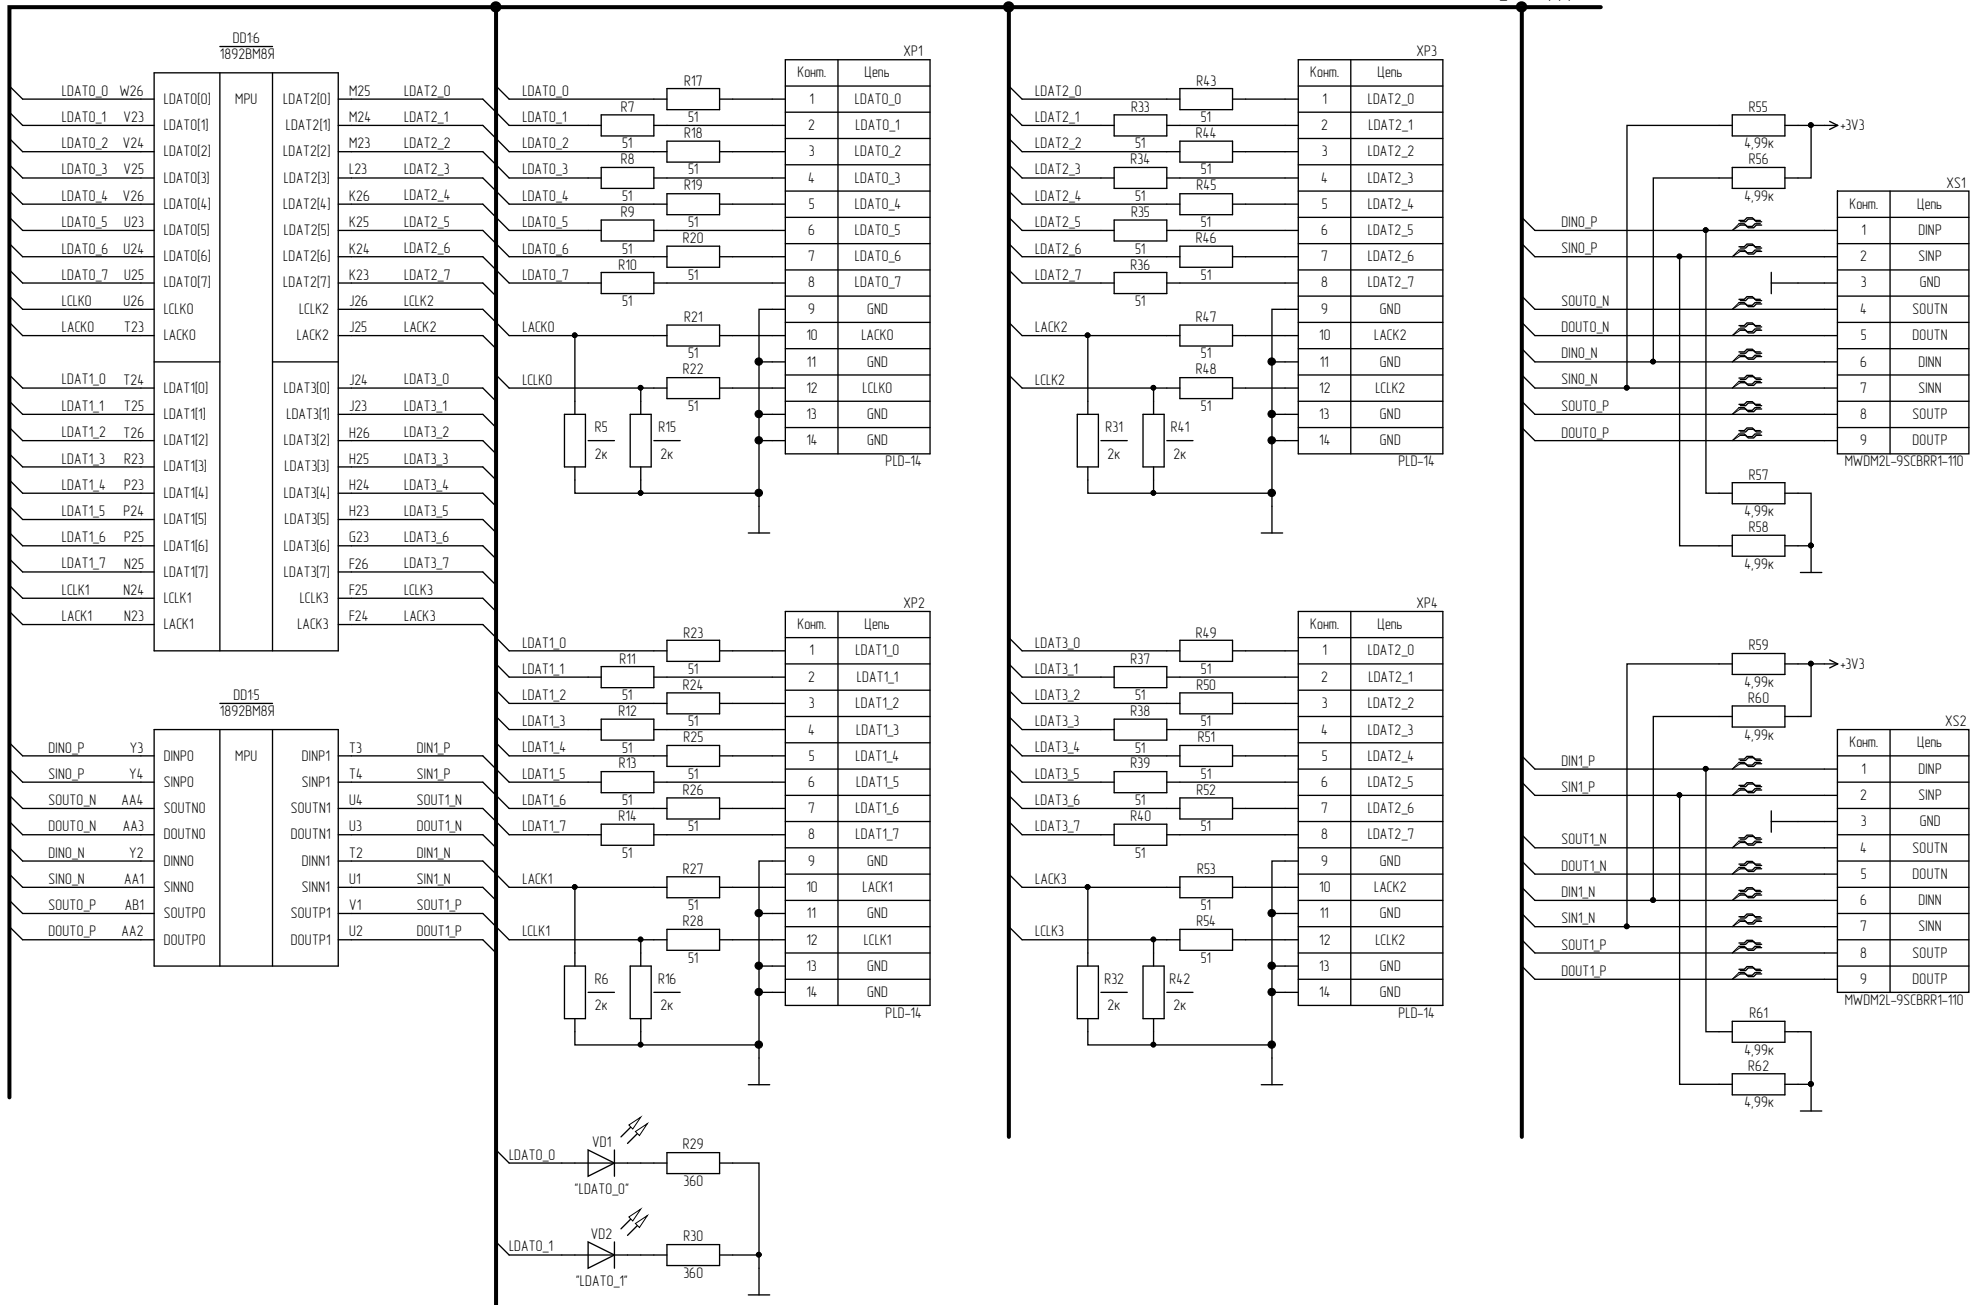

Инд. № подл. Подп. у дата. Взам. инд. № Инд. № дубл. Подп. у дата.

Изм.	Лист	№ докум.	Подп.	Дата