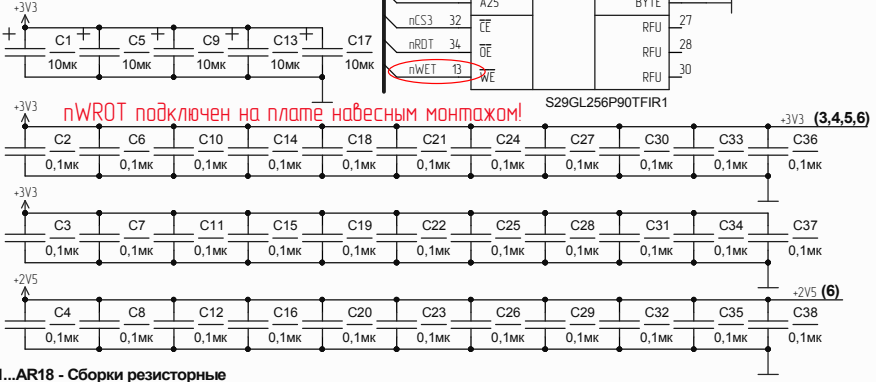

ЛЦКБ.687281.009 ЭЗ

А (2,3,4)

Исх. примен. / ЛЦКБ.687281.009

Справ. № / Идент. № подл. / Идент. № докум. / Идент. № инв. / Идент. № подл. / Идент. № докум. / Идент. № инв. / Идент. № подл.

Шина данных подключена навесным монтажом!