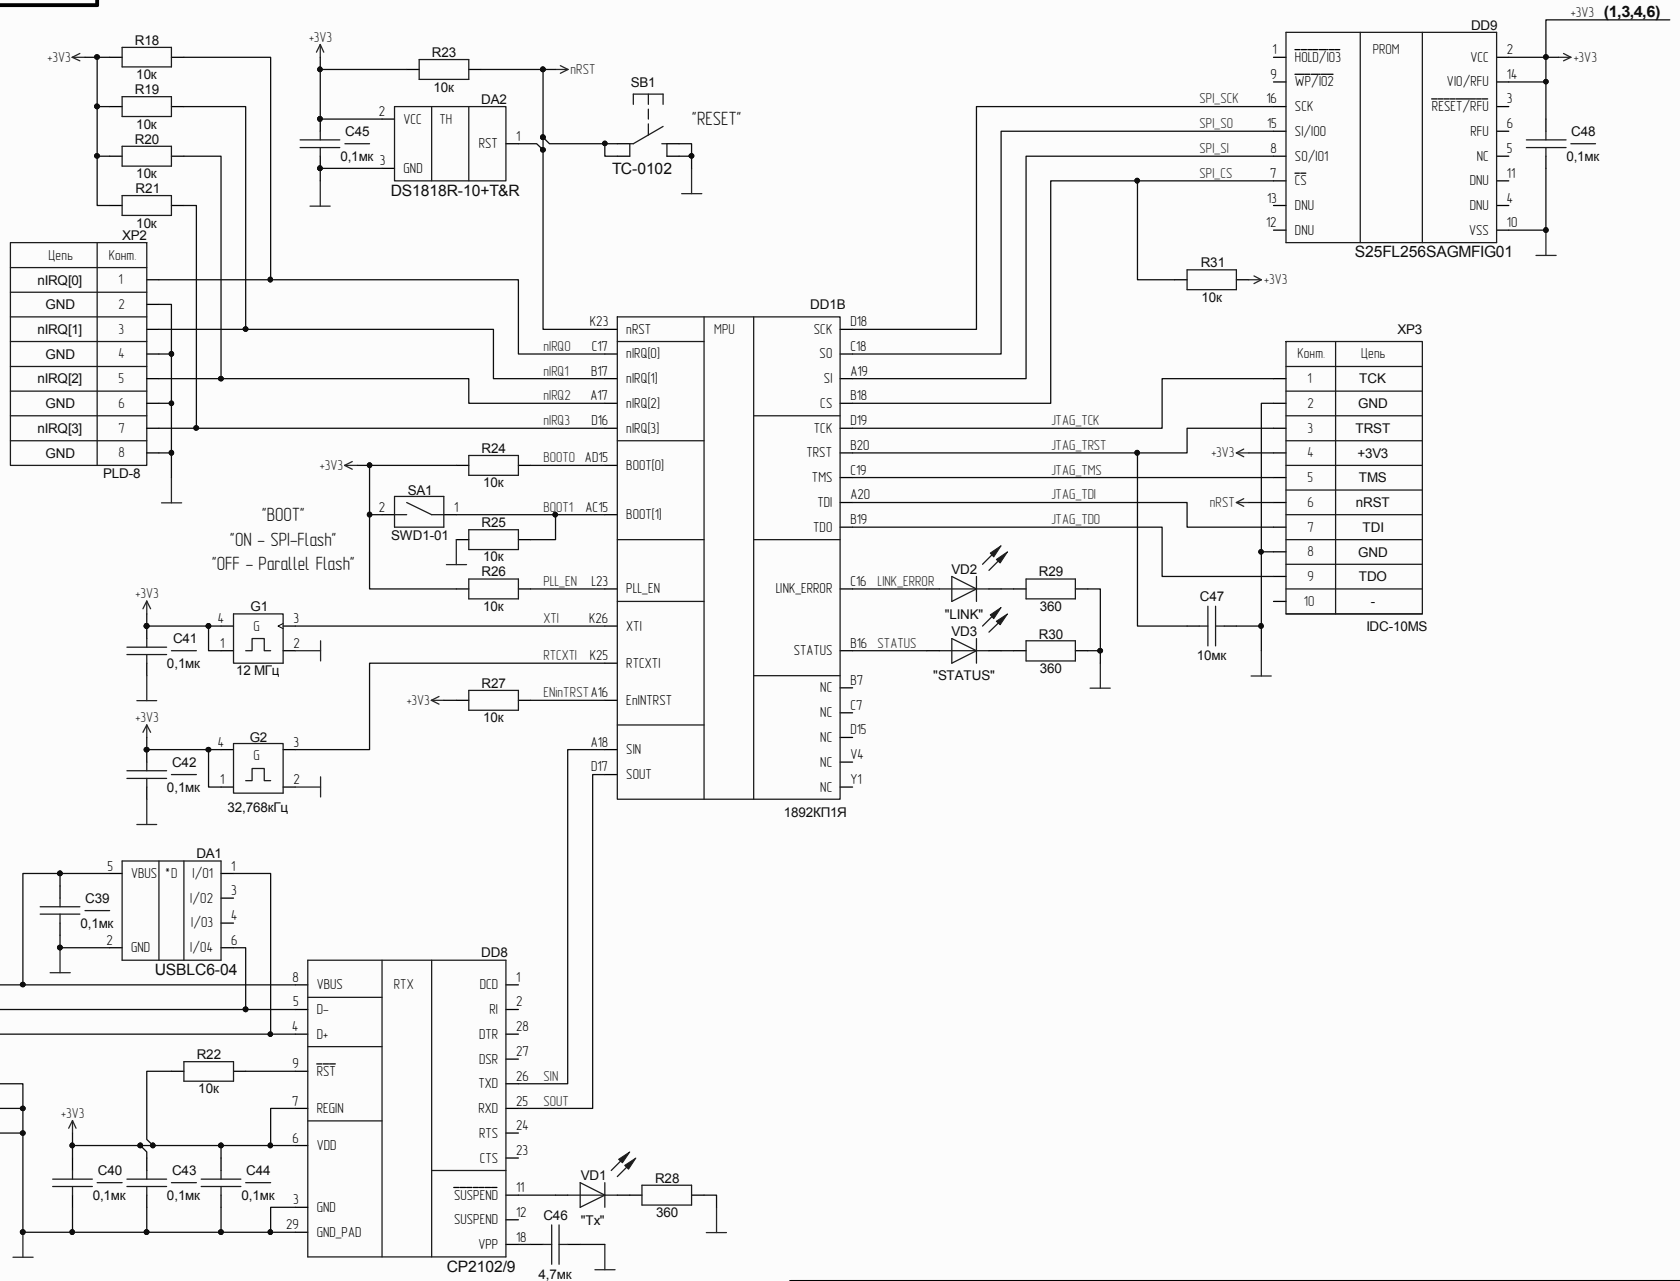

ЛЦКБ.687281.009 ЭЗ

А (2,3,4)

Исх. примен. / ЛЦКБ.687281.009

Справ. № / Идент. № подл. / Идент. № докум. / Идент. № инв. / Идент. № подл. / Идент. № докум. / Идент. № инв. / Идент. № подл.

Шина данных подключена навесным монтажом!

Цель	Конн.
nIRQ[0]	1
GND	2
nIRQ[1]	3
GND	4
nIRQ[2]	5
GND	6
nIRQ[3]	7
GND	8

Конн.	Цель
1	TCK
2	GND
3	TRST
4	+3V3
5	TMS
6	nRST
7	TDI
8	GND
9	TDO
10	-

Цель	Конн.
+5V	1
D-	2
D+	3
-	4
GND	5
SHIELD	6
SHIELD	7