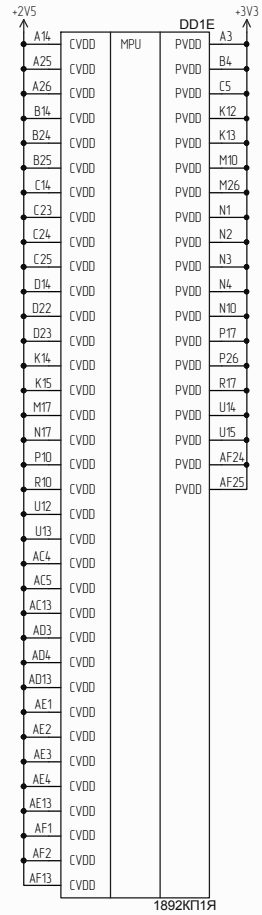

ЛЦКБ.687281.009 ЭЗ

А (2,3,4)

Исх. примен. / ЛЦКБ.687281.009

Справ. № / Идент. № подл. / Идент. № докум. / Идент. № инв. / Идент. № подл. / Идент. № докум. / Идент. № инв. / Идент. № подл.

Шина данных подключена навесным монтажом!

ЛЦКБ.687281.009 ЭЗ			Лист	Масса	Масштаб
Узел печатный МСК-02РЕМ					
Схема электрическая принципиальная			Лист 1	Листов 6	
Изм./Ист.			ЗАО "ЭЛВИИС"		
Разраб.					
Проб.					
Т. контр.					
Н. контр.					
Утв.					

Копировал

Формат А3

Илб. № подл. Подн. и дата
 Взам. илб. № Илб. № дгдл. Подн. и дата

Изм.	Илсм.	№ докум.	Подн.	Дата

A (1,2,4)

Илб. № подл. Подл. и дата. Илб. № докл. Подл. и дата.

ИИВ № подл. Подп. и дата. ИИВ № докл. Подп. и дата.

Идент. № подл. Подн. и дата. Взам. инв. №. Инв. № докум. Подн. и дата.

ЛЦКБ.687281.009 ЭЗ

Изм/Иуст	№ док/м	Подп.	Дата
----------	---------	-------	------

ЛЦКБ.687281.009 ЭЗ

Лист

6

Копирован

Формат А3