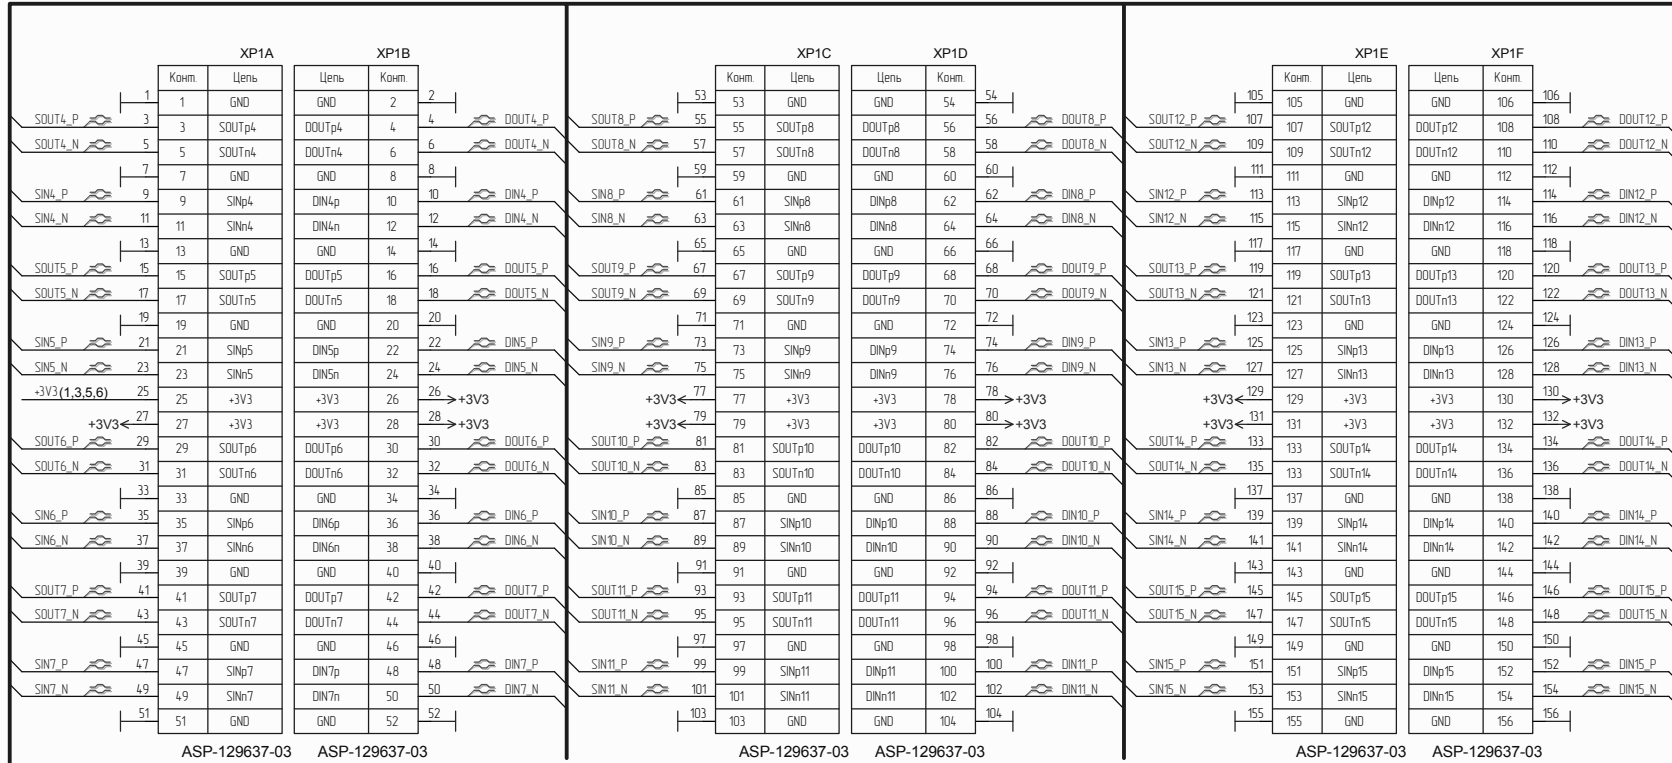

ИИВ № подл. Подп. и дата. ИИВ № докл. Подп. и дата.