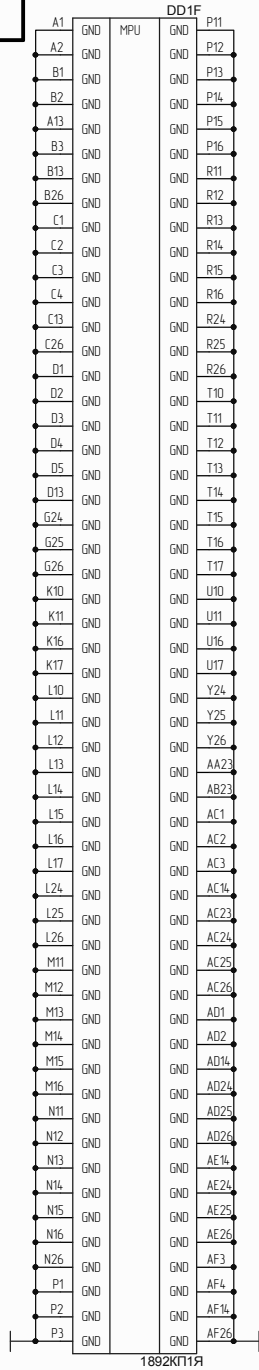

ЛЦКБ.687281.009 ЭЗ

А (2,3,4)

Исх. примен. / ЛЦКБ.687281.009

Справ. № / Идент. № подл. / Идент. № докум. / Идент. № инв. / Идент. № подл. / Идент. № докум. / Идент. № инв. / Идент. № подл.

Шина данных подключена навесным монтажом!

ЛЦКБ.687281.009 ЭЗ			Лист	Масса	Масштаб
Узел печатный МСК-02РЕМ					
Схема электрическая принципиальная			Лист 1	Листов 6	
Изм./Ист.			ЗАО "ЭЛВИИС"		
Разраб.					
Проб.					
Т. контр.					
Н. контр.					
Утв.					

Копировал

Формат А3

Илб. № подл. Подн. и дата
 Взам. илб. № Илб. № дгдл. Подн. и дата

Изм.	Илсм.	№ докум.	Подн.	Дата

A (1,2,4)

Илб. № подл. Подл. и дата. Илб. № докл. Подл. и дата.

ИИВ № подл. Подп. и дата. ИИВ № докл. Подп. и дата.

Идент. № подл. Подн. и дата. Взам. инв. №. Инв. № докум. Подн. и дата.

ЛЦКБ.687281.009 ЭЗ

Изм/Иуст	№ док/м	Подп.	Дата
----------	---------	-------	------

ЛЦКБ.687281.009 ЭЗ

Лист

6

Копирован

Формат А3